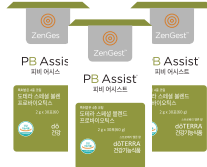

BEST

save  
16,000원

**피비 어시스트 3팩**

60203662 | 3팩

₩ 179,000원 | ₩ 134,000원 | PV 72

UPGRADE

[칼슘]  
· 신경과 근육기능 유지에 필요  
· 정상적인 혈액응고에 필요  
· 골다공증 발생위험 감소에  
도움을 줌

**젠제스트 타블렛**